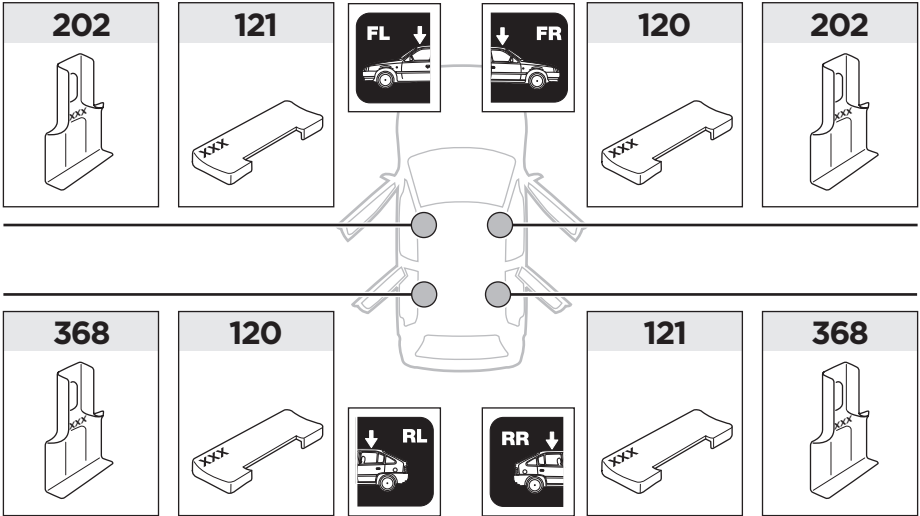

# 1

	X (scale)	X (mm)	X (inch)
<b>SUBARU Legacy</b> , 4-dr Sedan, 09-14 / *10-14	44	1091	43
<b>SUBARU Liberty</b> , 4-dr Sedan, 09-14	44	1091	43
<b>SUBARU Outback</b> , 4-dr Sedan, *10-14	44	1091	43

	Y (scale)	Y (mm)	Y (inch)
<b>SUBARU Legacy</b> , 4-dr Sedan, 09-14 / *10-14	40,5	1056	41 <sup>5</sup> / <sub>8</sub>
<b>SUBARU Liberty</b> , 4-dr Sedan, 09-14	40,5	1056	41 <sup>5</sup> / <sub>8</sub>
<b>SUBARU Outback</b> , 4-dr Sedan, *10-14	40,5	1056	41 <sup>5</sup> / <sub>8</sub>

# 2

**SUBARU Legacy**, 4-dr Sedan, 09-14 / \*10-14

**SUBARU Liberty**, 4-dr Sedan, 09-14

**SUBARU Outback**, 4-dr Sedan, \*10-14

**3**

	W (mm)	Z (mm)	W (inch)	Z (inch)
<b>SUBARU Legacy</b> , 4-dr Sedan, 09-14 / *10-14	270	700	10 <sup>5</sup> / <sub>8</sub>	27 <sup>1</sup> / <sub>2</sub>
<b>SUBARU Liberty</b> , 4-dr Sedan, 09-14	270	700	10 <sup>5</sup> / <sub>8</sub>	27 <sup>1</sup> / <sub>2</sub>
<b>SUBARU Outback</b> , 4-dr Sedan, *10-14	270	700	10 <sup>5</sup> / <sub>8</sub>	27 <sup>1</sup> / <sub>2</sub>