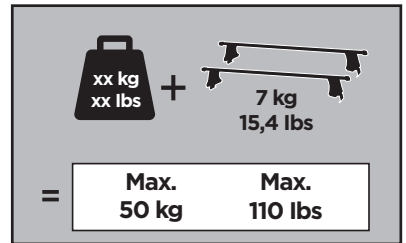

## > Instructions

**SUBARU Legacy**, 4-dr Sedan, 09-14 / \*10-14

**SUBARU Liberty**, 4-dr Sedan, 09-14

**SUBARU Outback**, 4-dr Sedan, \*10-14

\*North America

ISO 11154-E

120 x2

121 x2

# 1

	X (scale)	X (mm)	X (inch)
<b>SUBARU Legacy</b> , 4-dr Sedan, 09-14 / *10-14	44	1091	43
<b>SUBARU Liberty</b> , 4-dr Sedan, 09-14	44	1091	43
<b>SUBARU Outback</b> , 4-dr Sedan, *10-14	44	1091	43

	Y (scale)	Y (mm)	Y (inch)
<b>SUBARU Legacy</b> , 4-dr Sedan, 09-14 / *10-14	40,5	1056	41 <sup>5</sup> / <sub>8</sub>
<b>SUBARU Liberty</b> , 4-dr Sedan, 09-14	40,5	1056	41 <sup>5</sup> / <sub>8</sub>
<b>SUBARU Outback</b> , 4-dr Sedan, *10-14	40,5	1056	41 <sup>5</sup> / <sub>8</sub>