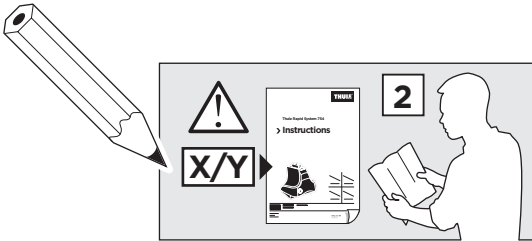

# 1

	X (scale)	X (mm)	X (inch)
<b>SUBARU Legacy</b> , 4-dr Sedan, 09-14 / *10-14	44	1091	43
<b>SUBARU Liberty</b> , 4-dr Sedan, 09-14	44	1091	43
<b>SUBARU Outback</b> , 4-dr Sedan, *10-14	44	1091	43

	Y (scale)	Y (mm)	Y (inch)
<b>SUBARU Legacy</b> , 4-dr Sedan, 09-14 / *10-14	40,5	1056	41 <sup>5</sup> / <sub>8</sub>
<b>SUBARU Liberty</b> , 4-dr Sedan, 09-14	40,5	1056	41 <sup>5</sup> / <sub>8</sub>
<b>SUBARU Outback</b> , 4-dr Sedan, *10-14	40,5	1056	41 <sup>5</sup> / <sub>8</sub>