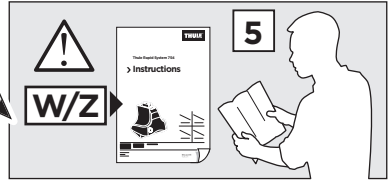

3

	W (mm)	Z (mm)	W (inch)	Z (inch)
SUBARU Legacy, 4-dr Sedan, 04-09 / *05-09	200	640	7 7/8	25 1/4
SUBARU Outback, 4-dr Sedan, *05-07	200	640	7 7/8	25 1/4