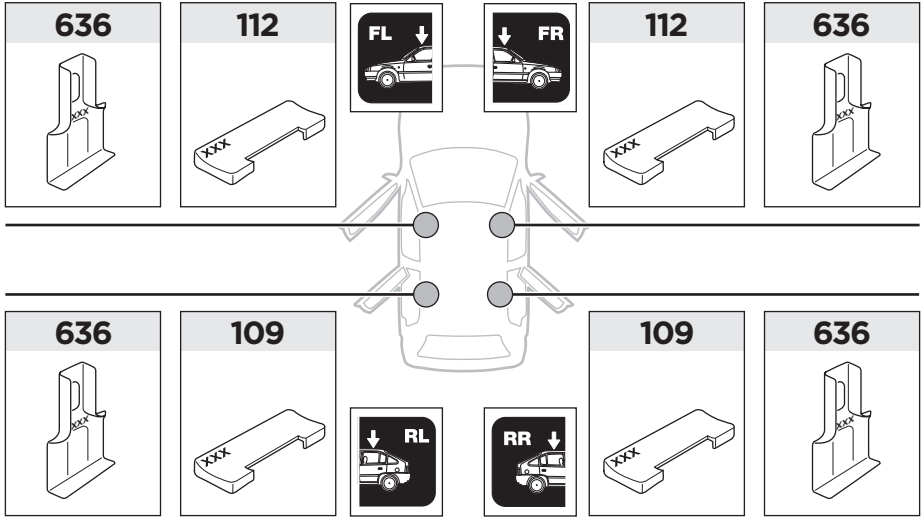

636 x4

x1

x1

1

	X (scale)	X (mm)	X (inch)
SUBARU Legacy , 4-dr Sedan, 04-09 / *05-09	37	1021	40 1/4
SUBARU Outback , 4-dr Sedan, *05-07	37	1021	40 1/4

	Y (scale)	Y (mm)	Y (inch)
SUBARU Legacy , 4-dr Sedan, 04-09 / *05-09	33,5	986	38 7/8
SUBARU Outback , 4-dr Sedan, *05-07	33,5	986	38 7/8

2

SUBARU Legacy, 4-dr Sedan, 04-09 / *05-09

SUBARU Outback, 4-dr Sedan, *05-07

3

	W (mm)	Z (mm)	W (inch)	Z (inch)
SUBARU Legacy , 4-dr Sedan, 04-09 / *05-09	200	640	7 7/8	25 1/4
SUBARU Outback , 4-dr Sedan, *05-07	200	640	7 7/8	25 1/4